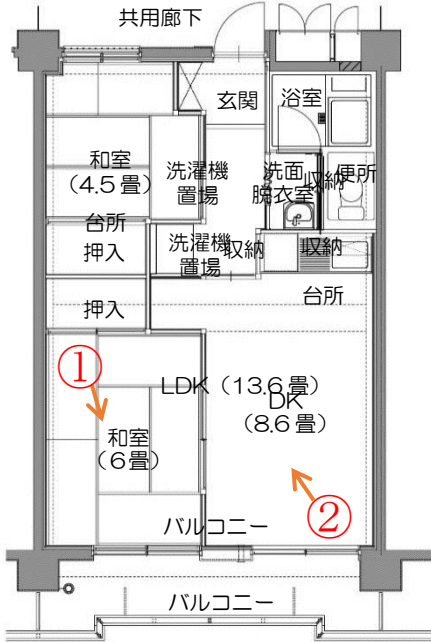

404号室 2DK

(和室 6畳・和室 4.5畳・DK 8.6畳)

①

②